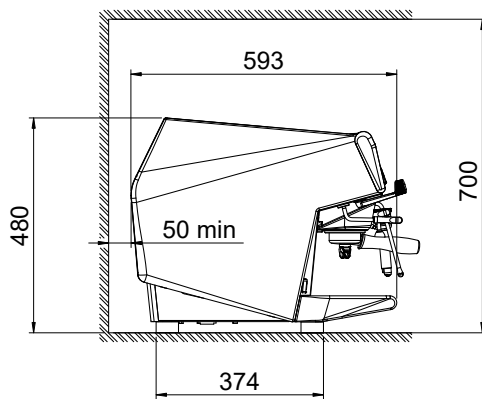

Électrique

Voltage :

230/400 V/3N/1N ph/50 Hz

602527 (AURA3DOSA)

Puissance de raccordement 4.8 kW

Informations générales

Largeur extérieure 984 mm

Profondeur extérieure 592 mm

Hauteur extérieure 490 mm

Poids net :

83 kg

[NOT TRANSLATED]

Consommation de courant: 7.2 Amps

Accessoires inclus

- 1 X Porte filtre Aura pour deux tasses PNC 871008
- 3 X Porte filtre Aura pour une tasse PNC 871009

Accessoires en option

- MOULIN A CAFE 65 MM, 1,4KG PNC 602543 ☐
- MOULIN A CAFE 75 MM, 1,4KG PNC 602544 ☐
- MOULIN A CAFE ELECTRONIQUE, 75MM, 1,4KG PNC 602546 ☐
- Porte filtre Aura pour deux tasses PNC 871008 ☐
- Porte filtre Aura pour une tasse PNC 871009 ☐
- Réfrigérateur de lait 8l, peut contenir jusqu'à 4l de lait PNC 871014 ☐
- Réfrigérateur de lait 8l, peut contenir jusqu'à 4l de lait PNC 871015 ☐
- Filtre pour une tasse, 12g PNC 871017 ☐
- Filtre pour 2 tasses, 18g PNC 871018 ☐
- Tiroir à café PNC 871019 ☐