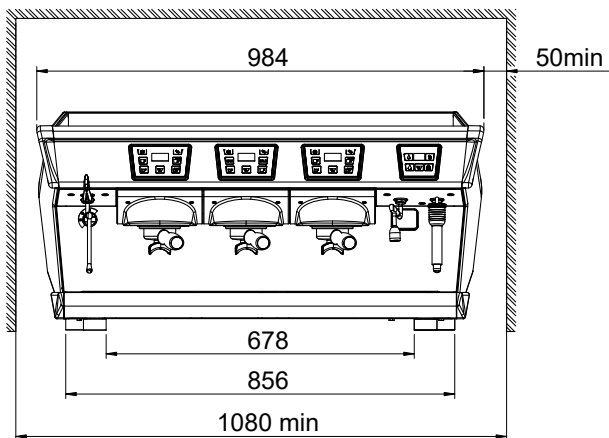

Avant

Côté

Électrique

Voltage :

230/400 V/3N/1N ph/50 Hz

602527 (AURA3DOSA)

Puissance de raccordement 4.8 kW

Informations générales

Largeur extérieure 984 mm

Profondeur extérieure 592 mm

Hauteur extérieure 490 mm

Poids net :

83 kg

[NOT TRANSLATED]

Consommation de courant: 7.2 Amps

Accessoires inclus

- 1 X Porte filtre Aura pour deux tasses PNC 871008
- 3 X Porte filtre Aura pour une tasse PNC 871009

Accessoires en option

- MOULIN A CAFE 65 MM, 1,4KG PNC 602543 ☐
- MOULIN A CAFE 75 MM, 1,4KG PNC 602544 ☐
- MOULIN A CAFE ELECTRONIQUE, 75MM, 1,4KG PNC 602546 ☐
- Porte filtre Aura pour deux tasses PNC 871008 ☐
- Porte filtre Aura pour une tasse PNC 871009 ☐
- Réfrigérateur de lait 8l, peut contenir jusqu'à 4l de lait PNC 871014 ☐
- Réfrigérateur de lait 8l, peut contenir jusqu'à 4l de lait PNC 871015 ☐
- Filtre pour une tasse, 12g PNC 871017 ☐
- Filtre pour 2 tasses, 18g PNC 871018 ☐
- Tiroir à café PNC 871019 ☐