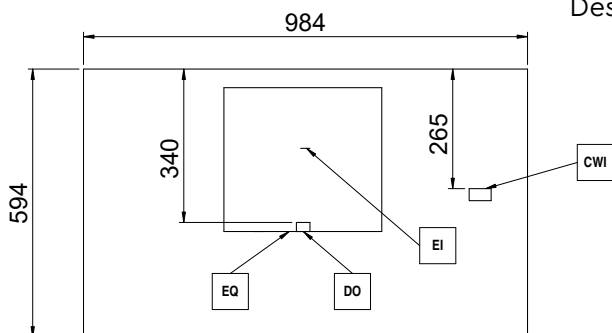

Dessus

Électrique

Voltage :

230/400 V/3N/1N ph/50 Hz

602527 (AURA3DOSA)

Puissance de raccordement 4.8 kW

Informations générales

Largeur extérieure 984 mm

Profondeur extérieure 592 mm

Hauteur extérieure 490 mm

Poids net :

83 kg

[NOT TRANSLATED]

Consommation de courant: 7.2 Amps

Accessoires inclus

- 1 X Porte filtre Aura pour deux tasses PNC 871008
- 3 X Porte filtre Aura pour une tasse PNC 871009

Accessoires en option

- MOULIN A CAFE 65 MM, 1,4KG PNC 602543 ☐
- MOULIN A CAFE 75 MM, 1,4KG PNC 602544 ☐
- MOULIN A CAFE ELECTRONIQUE, 75MM, 1,4KG PNC 602546 ☐
- Porte filtre Aura pour deux tasses PNC 871008 ☐
- Porte filtre Aura pour une tasse PNC 871009 ☐
- Réfrigérateur de lait 8l, peut contenir jusqu'à 4l de lait PNC 871014 ☐
- Réfrigérateur de lait 8l, peut contenir jusqu'à 4l de lait PNC 871015 ☐
- Filtre pour une tasse, 12g PNC 871017 ☐
- Filtre pour 2 tasses, 18g PNC 871018 ☐
- Tiroir à café PNC 871019 ☐